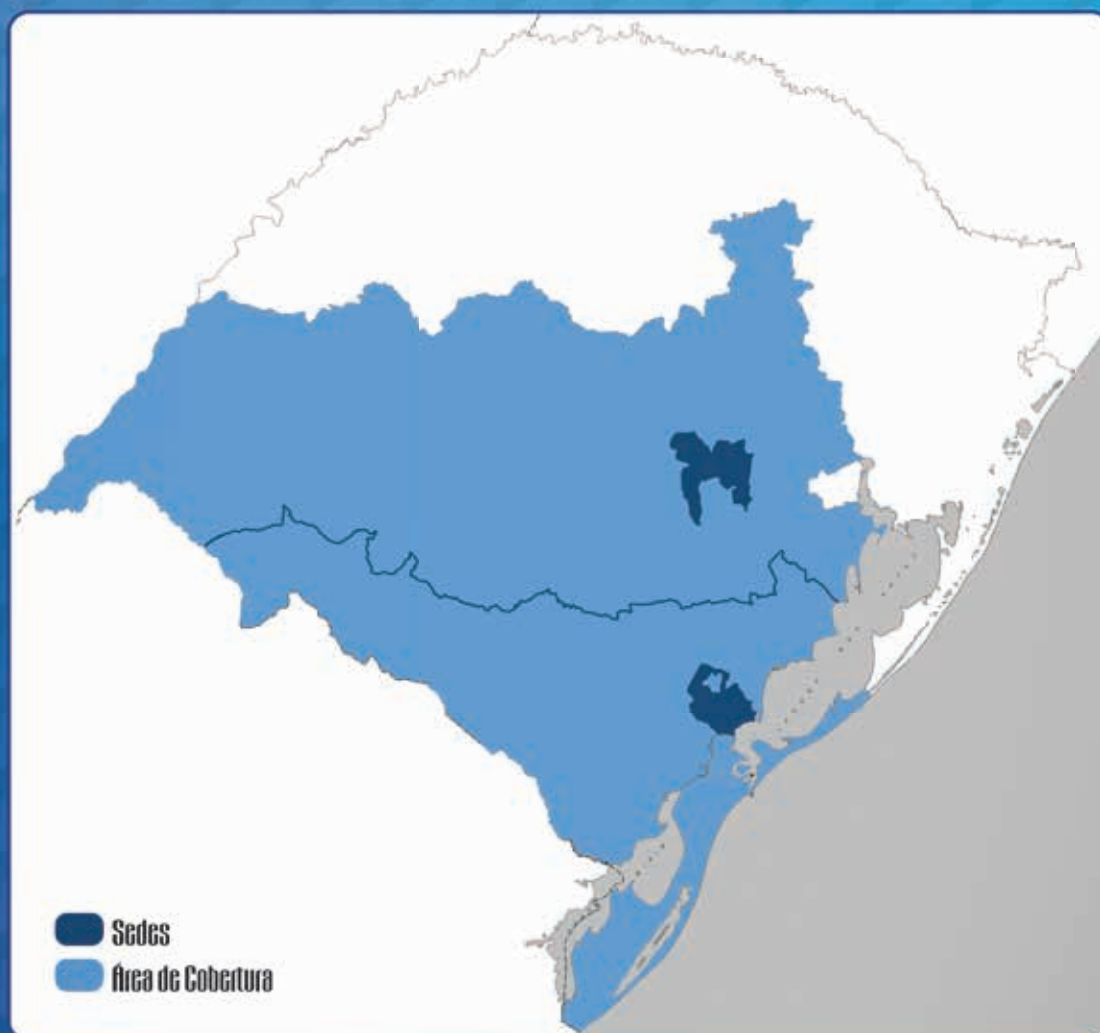

Zabet

Rosquinhas Zabet

Garoto®

Novo formato!

www.fabianozaffalon.com.br

Área de Atuação

• Pelotas - RS

R. Santa Clara, nº 02 - Três Vendas - Telefones: 53 3273-4110 / 53 3273-4999